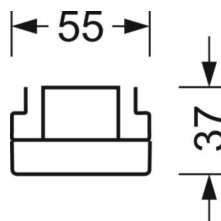

Оптика

Оснастка	LED, цветопередача/оттенок света CRI ≥ 80 / 4000K
Допуск для координаты цветности (MacAdam)	3SDCM
Номинальный световой поток	11004lm
Срок службы LED	50000h L80/B10 (Tq 25°C)
светоотдача светильников	161lm/W
Угол излучения	115° (C0) / 110° (C90)
UGR поп./вдоль	27.8 / 27.2

DEEP-LINK

<https://www.regiolux.de/ru/article/18674404100>

Ссылка	LED 12000lm 840
ηLB	100 %
Φ ↓/↑	90 % / 10 %
UGR поп./вдоль	27.8 / 27.2

Механика

цвет корпуса	белый стандартный для электротехники RAL 9016
размеры (LxWxH/DxH)	1531mm x 55mm x 37mm
вес (нетто)	1.9kg
Вид монтажа	сборка трековых систем

размеры

L	1531 mm	Длина
В	55 mm	Ширина
н	37 mm	Высота