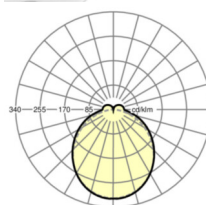

параметры

номер заказа	18674404100
код EAN	4020863358380
номер таможенного тарифа	94051190
Знак прохождения контроля	IP 64, класс защиты I, ENEC10 VDE, F, D, HACCP DIN10500/Food/IFS-пригодность для применения/BRC, Indoor, CE
Степень ударопрочности IK	IK03 (-20°C bis 25°C)
Температура окружения	ta -20°C в 25°C
Гарантийный срок	5 лет
Государственные программы поддержки	BEG - государственные субсидии для энергосберегающих зданий (действительна только для Германии)

электротехника

Балласт	Электронный драйвер (1 штука)
Мощность системы	68W
сетевое напряжение	230V/50Hz
автоматический предохранитель (пусковой ток)	10 штук/B10, 16 штук/B16, 10 штук/C10, 16 штук/C16
класс энергосбережения/Источник света	C

Оптика

Оснастка	LED, цветопередача/оттенок света CRI ≥ 80 / 4000K
Допуск для координаты цветности (MacAdam)	3SDCM
Номинальный световой поток	11004lm
Срок службы LED	50000h L80/B10 (Tq 25°C)
светоотдача светильников	161lm/W
Угол излучения	115° (C0) / 110° (C90)
UGR поп./вдоль	27.8 / 27.2

DEEP-LINK

<https://www.regiolux.de/ru/article/18674404100>

Ссылка	LED 12000lm 840
ηLB	100 %
Φ ↓/↑	90 % / 10 %
UGR поп./вдоль	27.8 / 27.2